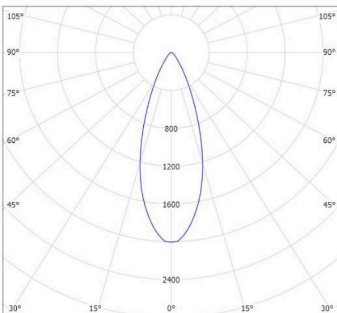

CODE	LAMP TYPE	WATTAGE	LUMENS	COLOUR TEMP	BEAM ANGLE	CRI	mA	DIMENSIONS
VIK2	COB	13W	980lm	3000K	15,24,40	90	225	115mm H x 148mm Ø
VIK3	COB	13W	1430lm	3000K	15,24,40	90	350	115mm H x 148mm Ø