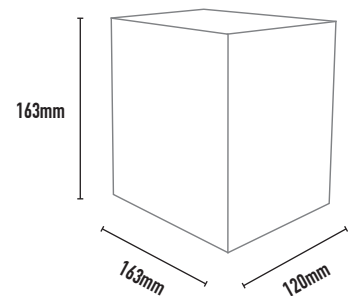

- COLOURS:**
- Black -2
 - White -3
 - Silver -6
 - Custom -5

CODE	WATTAGE	LAMP TYPE	DIMENSIONS
BOX91	9W/11W/13W	GX5.3 INTEGRAL BALLAST	120mm x 163mm x 163mm