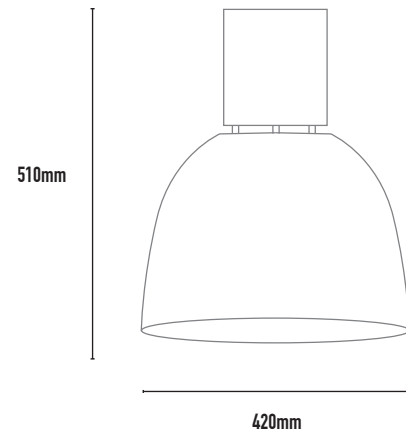

**HEAD COLOURS:**

■ -2	■ -9A
□ -3	■ -10A
■ -6	■ -11A
■ -6A	■ -13A
■ -8A	■ -14A

CODE	WATTAGE	LAMP TYPE	DIMENSIONS
ARH13	1 X 42W	PLTE	510mm x 420mm diameter
ARH14	2 X 42W	PLTE	510mm x 420mm diameter
ARH11	1 X 26W	PLC D/E	510mm x 420mm diameter
ARH12	2 X 26W	PLC D/E	510mm x 420mm diameter
ARH17	1 X 70W	HQIE E27	510mm x 420mm diameter
ARH18	1 X 150W	HQIE E27	510mm x 420mm diameter
ARH10	VARIOUS	E27	510mm x 420mm diameter